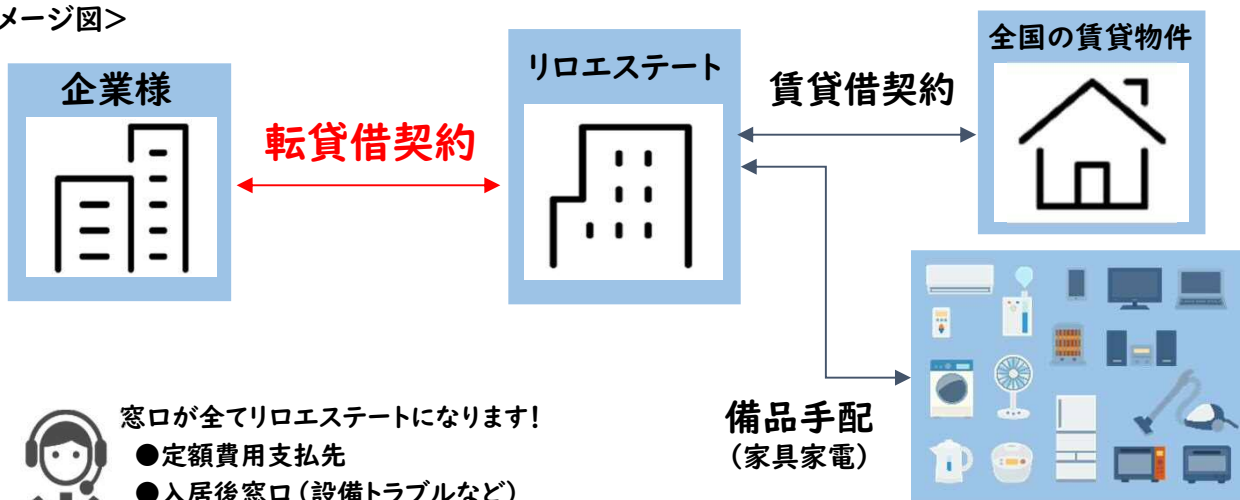

お電話の際は「リロエステート リアルティグループ」までお問い合わせください

裏面もご覧ください! ▶

外国人従業員様を雇用されている企業様へご案内です

英語 お部屋探し

現地の物件案内も英語ができるバイリンガルスタッフがご案内

実際に日本で物件をご案内する際も、バイリンガルスタッフがご案内。気になるご質問にも細やかにその場で即座にお答えいたします。

短期滞在用サービスアパートメントのご紹介

短期のご滞在時にも家具付きのアパートメントをご紹介。ビジネスのスピードをサポートするサービスをご提供いたします。

エグゼクティブ向け賃貸マンション一戸建てのご紹介

当社では日本で生活をする外国人駐在員のために、エグゼクティブ向けの高級マンションやゆったりとした一戸建て物件のご紹介をいたします。

リロの家具付き賃貸 で家具家電付き物件も!

<イメージ図>

窓口が全てリロエステートになります!

- 定額費用支払先
- 入居後窓口 (設備トラブルなど)
- 更新/解約時の連絡先

備品手配
(家具家電)

詳細はお問い合わせください!